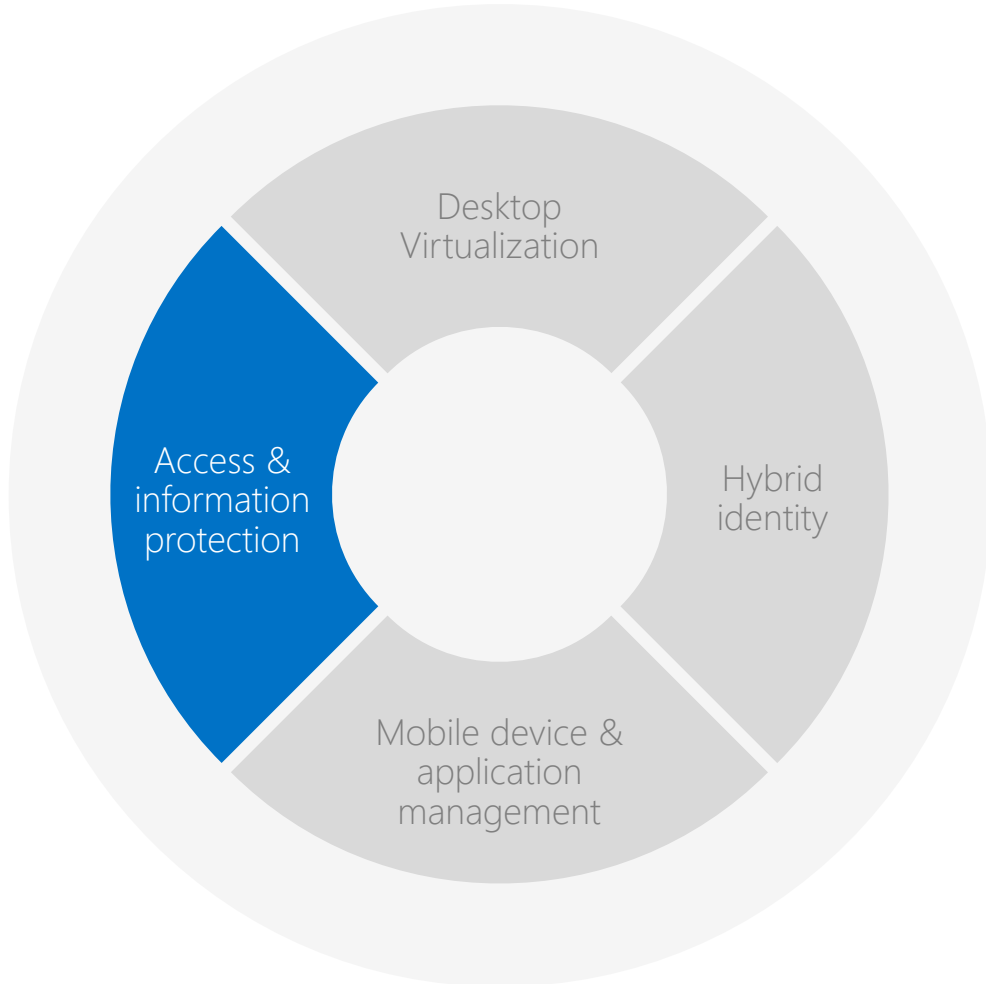

Michael Bohlin

Identiteten är grunden

En användare. En identitet. Överallt.

- ▶ Single sign-on till SaaS appar och system
- ▶ Self-service tjänster
- ▶ Gemensam identitet
- ▶ Conditional access
- ▶ Multi-factor autentisering

Rätt information. Rätt person. Rätt enhet.

- ▶ Dynamic Access Control
- ▶ Rights management
- ▶ Secure access to work files

Demo

Tillgänglighet
Tillgång

En upplevelse oavsett enhet

Telefoner & mindre tablets