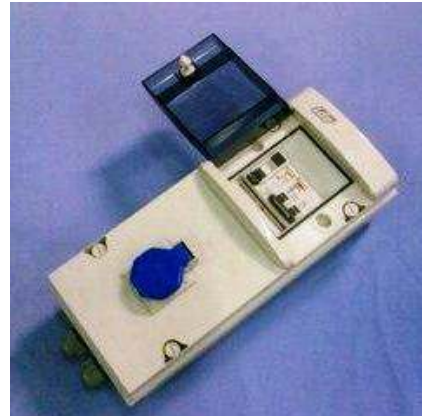

Ref. SC29V/ SC30 Image/graphic printed over vinyl material

ELECTRICITY / ELECTRICIDAD

220v double 2-pin socket outlet
Enchufe doble monofásico 1000 W / 220v

Ref. S2 (double/ *doble*)

Electrical switchboard with simple 2-pin socket
Cuadro eléctrico con un enchufe simple