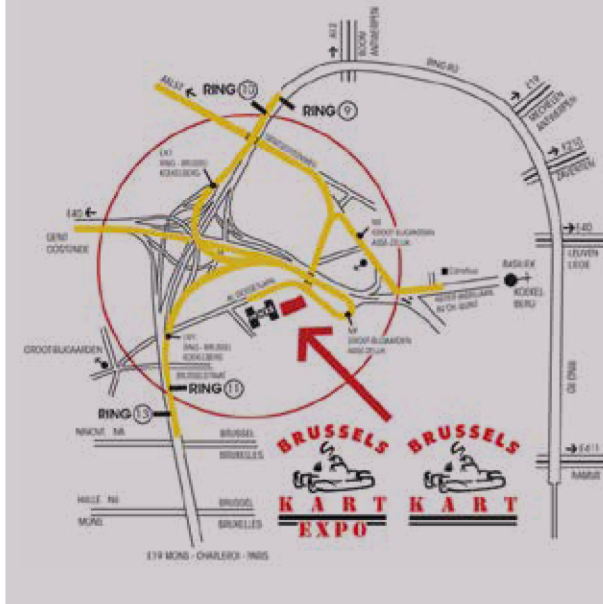

# BRUSSELS KART EXPO

A. Gossetlaan 9, 1702 Groot-Bijgaarden • Tel: 02 467 28 00  
[www.brusselskart.be](http://www.brusselskart.be)

GPS: Nord 50° 52' 22''

Est 4° 16' 47''

## Vanuit Antwerpen, Luik, Namen, Bergen of Charleroi

- Op de ring van Brussel volgt u richting Gent-Oostende tot de afslag Koekelberg
- Vlak voor het einde van de snelweg neemt u afrit Asse-Zellik Groot-Bijgaarden.

## Vanuit Gent, Oostende

- Op de ring van Brussel volgt u de richting Brussel-Koekelberg.
- Vlak voor het einde van de snelweg neemt u afrit Asse-Zellik Groot-Bijgaarden.

## Vanuit Brussel Centrum

- Neem de tunnels richting Basiliek.
- Aan het eind van de tunnel neemt u de Keizer Karellaan.
- Net na het kruispunt met de Gentse steenweg - Shopping Basilix (vlak voor de ring) draait u rechts
- Volg richting zone Gosset en Groot-Bijgaarden.
- Na de brug bevindt de zone Gosset zich aan uw rechterhand.