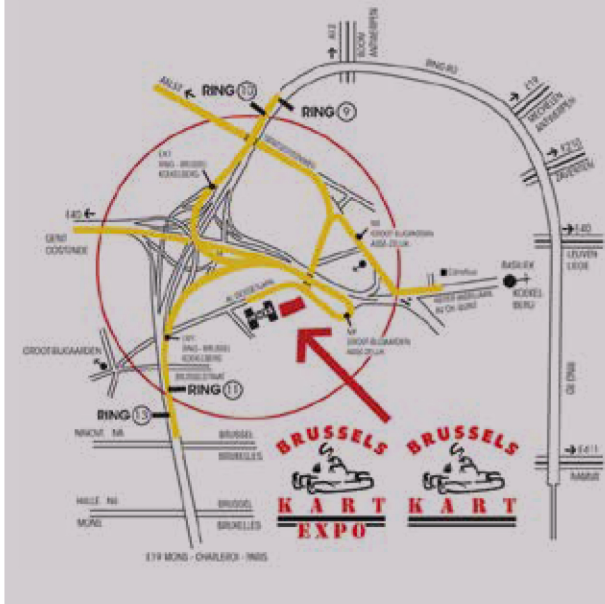

BRUSSELS KART EXPO

Avenue A. Gosset 9, 1702 Grand-Bigard • Tél: 02 467 28 00
www.brusselskart.be

GPS: Nord 50° 52' 22''

Est 4° 16' 47''

Venant d'Anvers, Liège, Namur, Mons ou Charleroi

- Sur le ring de Bruxelles prenez direction Gand-Ostende, prenez la sortie Koekelberg
- Juste avant la fin de l'autoroute, prenez la sortie Asse-Zellik Groot-Bijgaarden.

Venant de Gand, Ostende

- Sur le ring de Bruxelles suivez la direction Bruxelles-Koekelberg.
- Juste avant la fin de l'autoroute, prenez la sortie Asse-Zellik Groot-Bijgaarden.

Venant de Bruxelles-Centre

- Prenez le tunnel (petite ceinture) vers la Basilique de Koekelberg.
- Après le tunnel, au bout du Boulevard Charles-Quint, après le carrefour Chée de Gand (shopping Basilix), tournez à droite (ne montez pas sur l'autoroute).
- Suivez la direction zone Gosset et Groot-Bijgaarden.
- Après le pont, l'Avenue Gosset se trouve à votre droite.

Vaste parking • payant (6€)