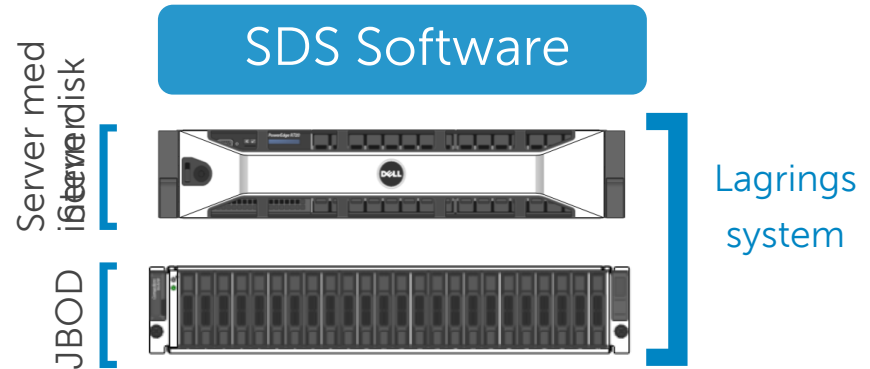

# Software Defined Storage är en snabbt växande paradigm

- en teknologi som utmanar de grundläggande principerna för vad ett storage system faktiskt är

## Physical Appliance