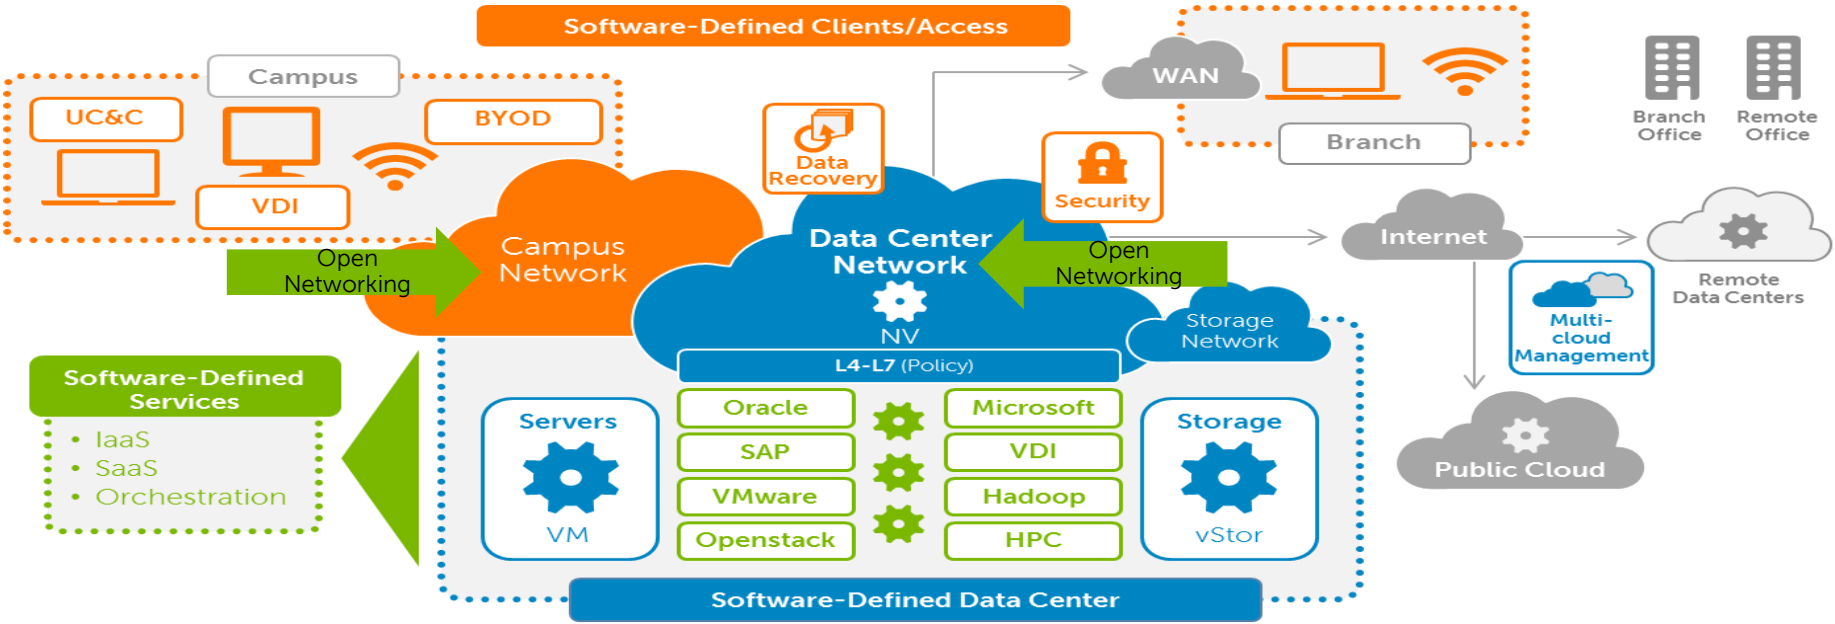

Software Defined Enterprise

kräver den typen av nätverk som ett Open Networking ger

Software-defined enterprise