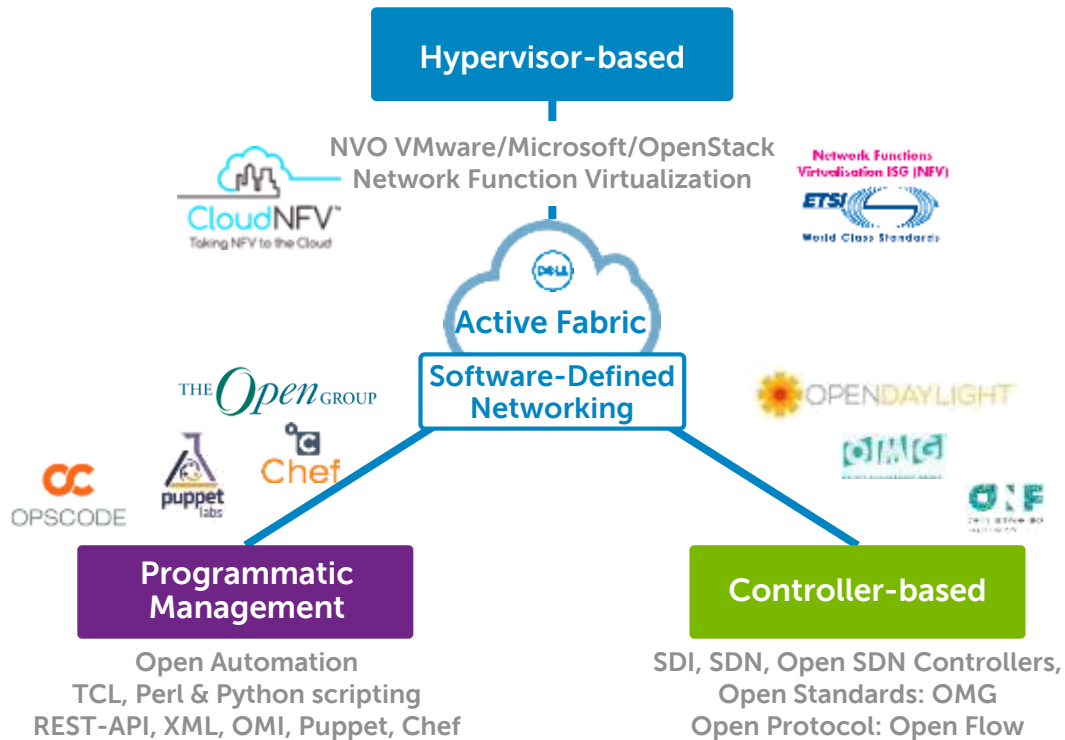

# Software Defined Enterprise

kräver den typen av nätverk som ett Open Networking ger

## Software-defined enterprise

# En översikt bild av dagens olika SDN strategier

Hypervisor-based, Controller-based och Programmatic management

## Hypervisor-baserad

- Hypervisor-agnostisk lösning för nätverks virtualisering och virtualisering av nätverksfunktioner