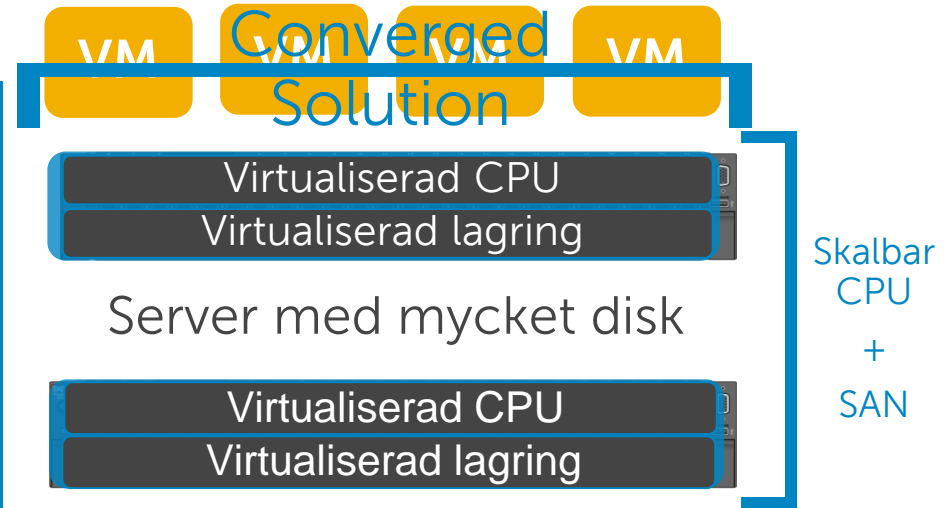

# Software Defined Storage är en snabbt växande paradigm

- en teknologi som utmanar de grundläggande principerna för vad ett storage system faktiskt är

## Software-only

## Hyper Converged