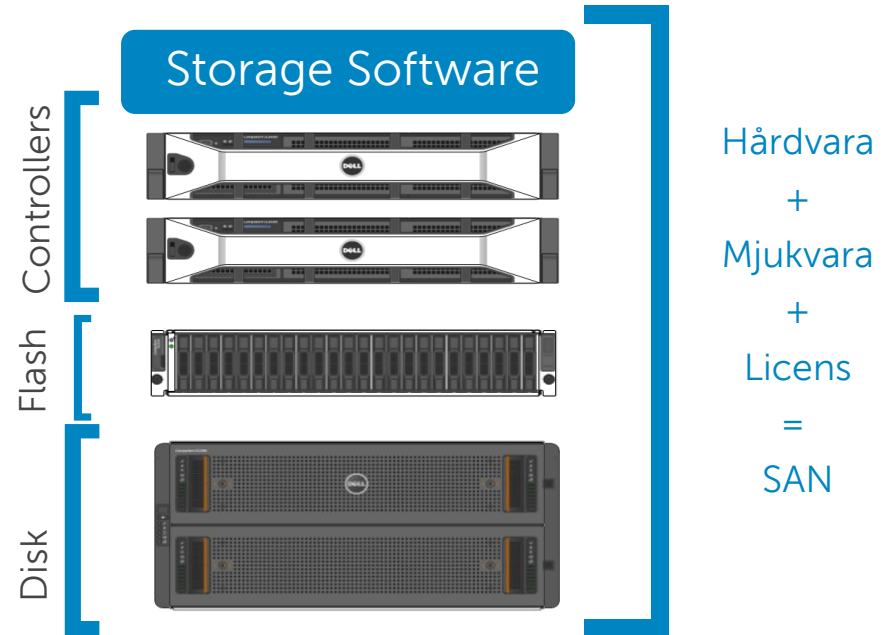

Physical Appliance