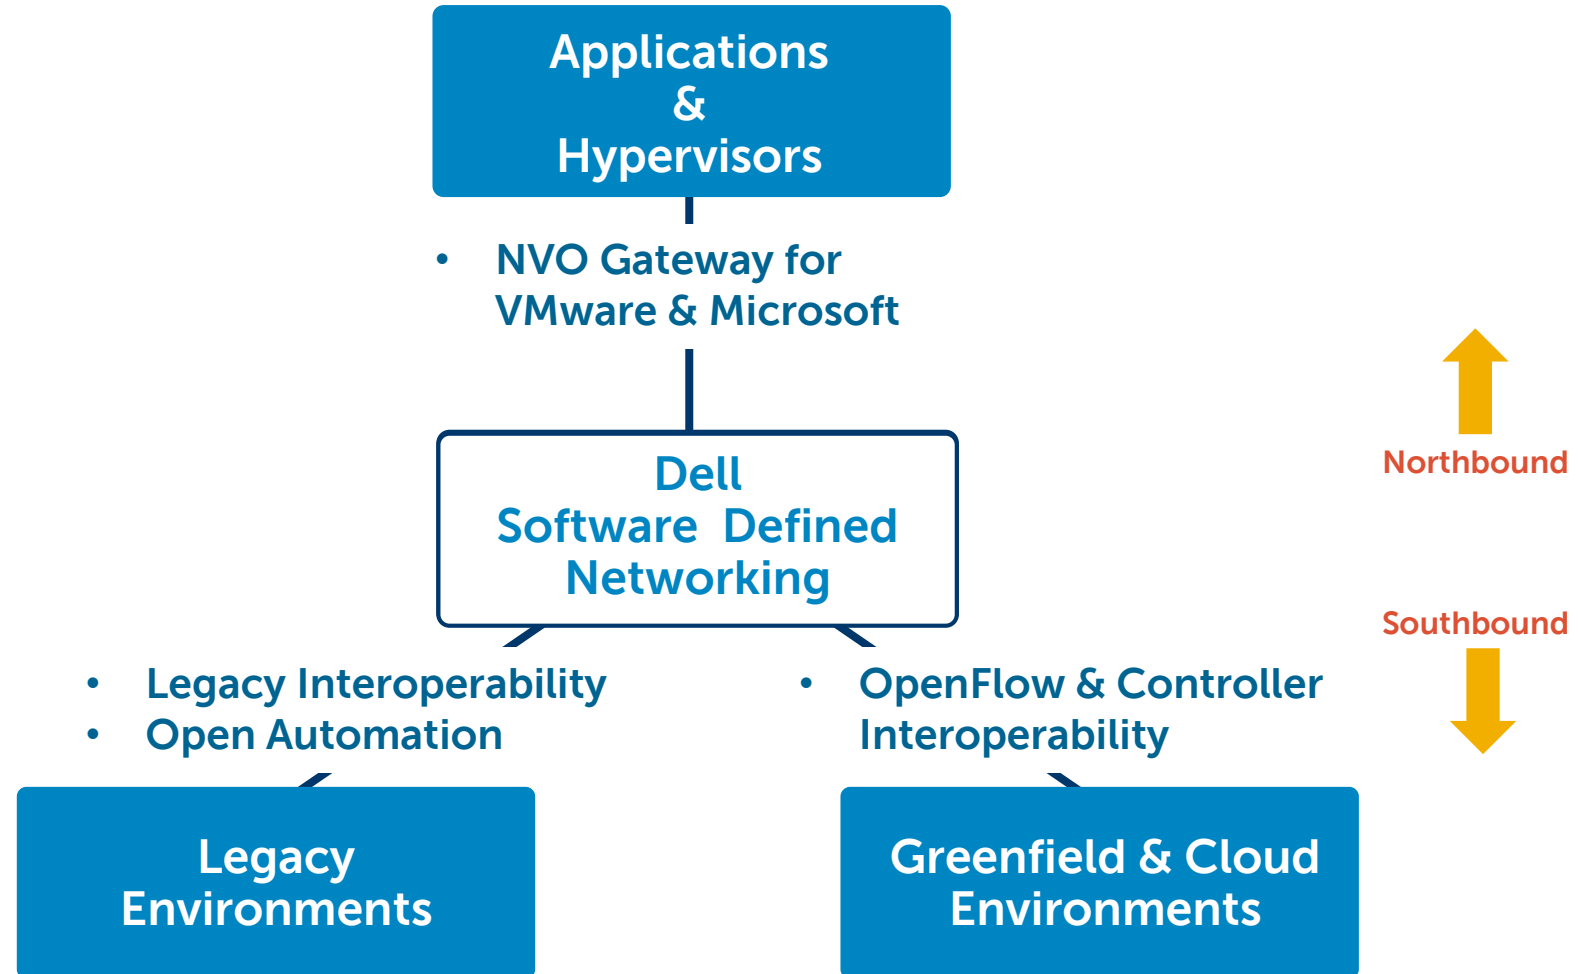

Redes Definidas por Software (SDN): Una Visión Práctica

Julio Alba (julio_alba@dell.com)

Network Sales Engineer ES+PT

DELL ofrece la máxima flexibilidad en las soluciones

180.0.0.0/24
190.0.0.0/24
200.0.0.0/24