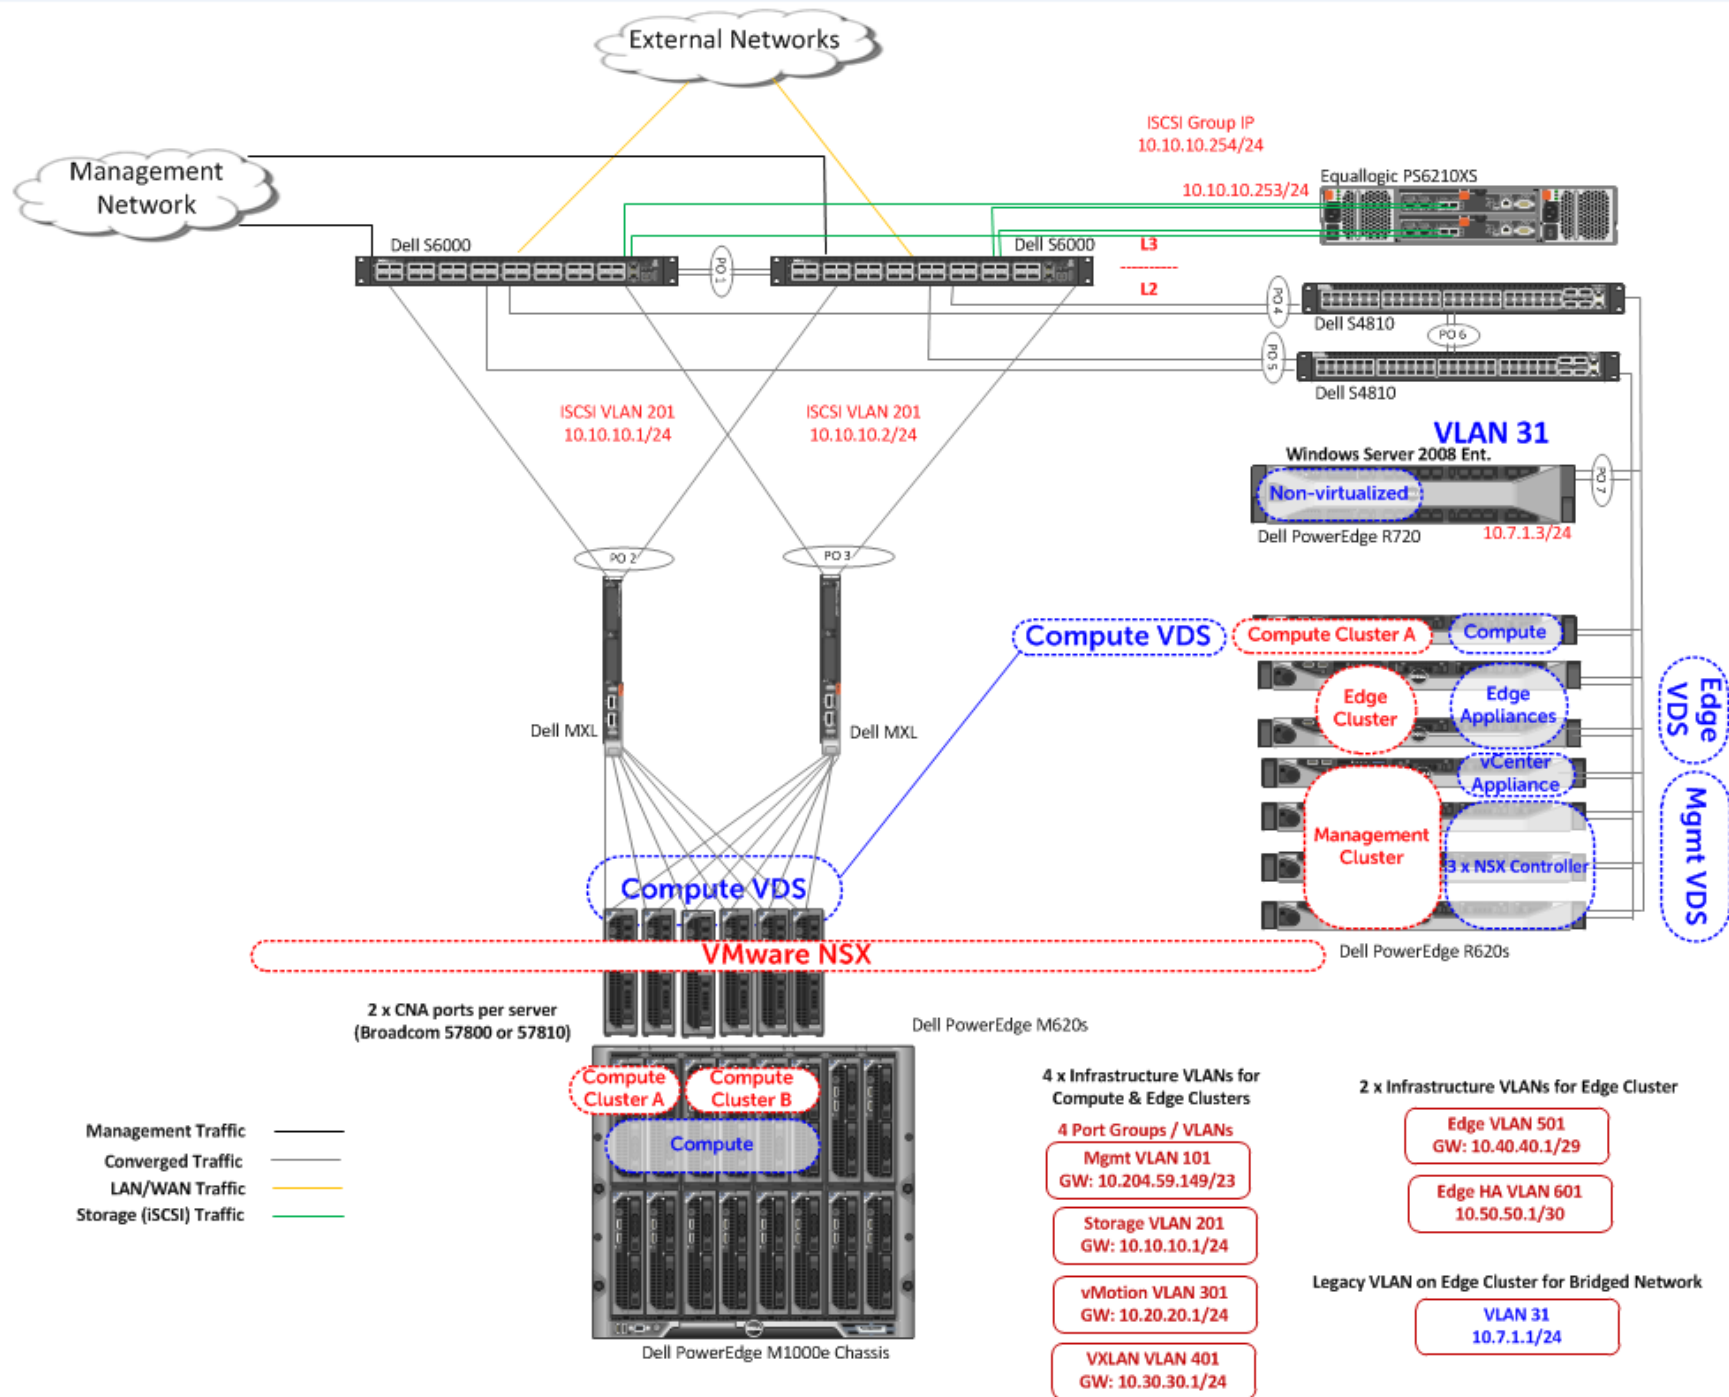

Redes Definidas por Software (SDN): Una Visión Práctica

Julio Alba (julio_alba@dell.com)

Network Sales Engineer ES+PT

DELL ofrece la máxima flexibilidad en las soluciones

180.0.0.0/24
190.0.0.0/24
200.0.0.0/24

WAN / Internet

Edge
10.40.40.0/29

Non-virtualized

VLAN

31

10.7.1.0/24

Physical Network

Transit Network
VNI 5000
192.168.0.0/29

10.7.1.0/24

VNI 5004 Bridged-App Tier

172.16.1.0/24

Web Tier

VNI 5001

172.16.2.0/24

App Tier

VNI 5002

VTEP IP VTEP IP

VTEP IP

VTEP IP

Edge Cluster

Management Cluster

VTEP IP VTEP IP

Compute Cluster A

VTEP IP VTEP IP