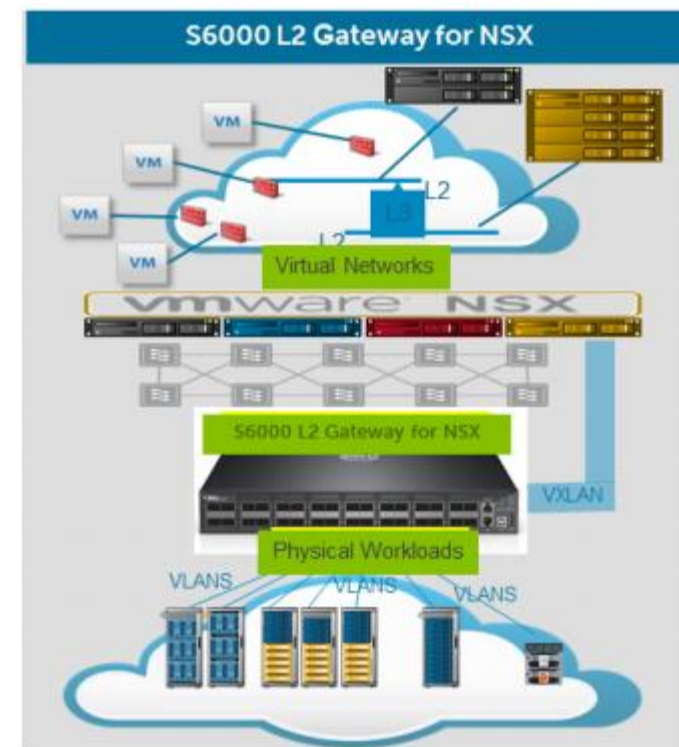

Trayendo la Eficiencia del Cloud a su Centro de Datos

Visión de VMware para el Software-Defined Data Center

La Arquitectura para el Hoy y para el Mañana

Gestionando Infraestructuras vSphere, Off-premises & No-VMware

On-Premises

Off-Premises

VMware NSX – La Plataforma de Virtualización de Red

VMware NSX – Habilitando la Micro-segmentación

Today, data center security relies on perimeter defense

- Lower cost
- Operationally practical

Once threats penetrate the perimeter, attacks easily spread

Micro-segmentation enables security that follows the VM

1 Isolation and segmentation

2 Unit-level trust / least privilege

3 Ubiquity and centralized control