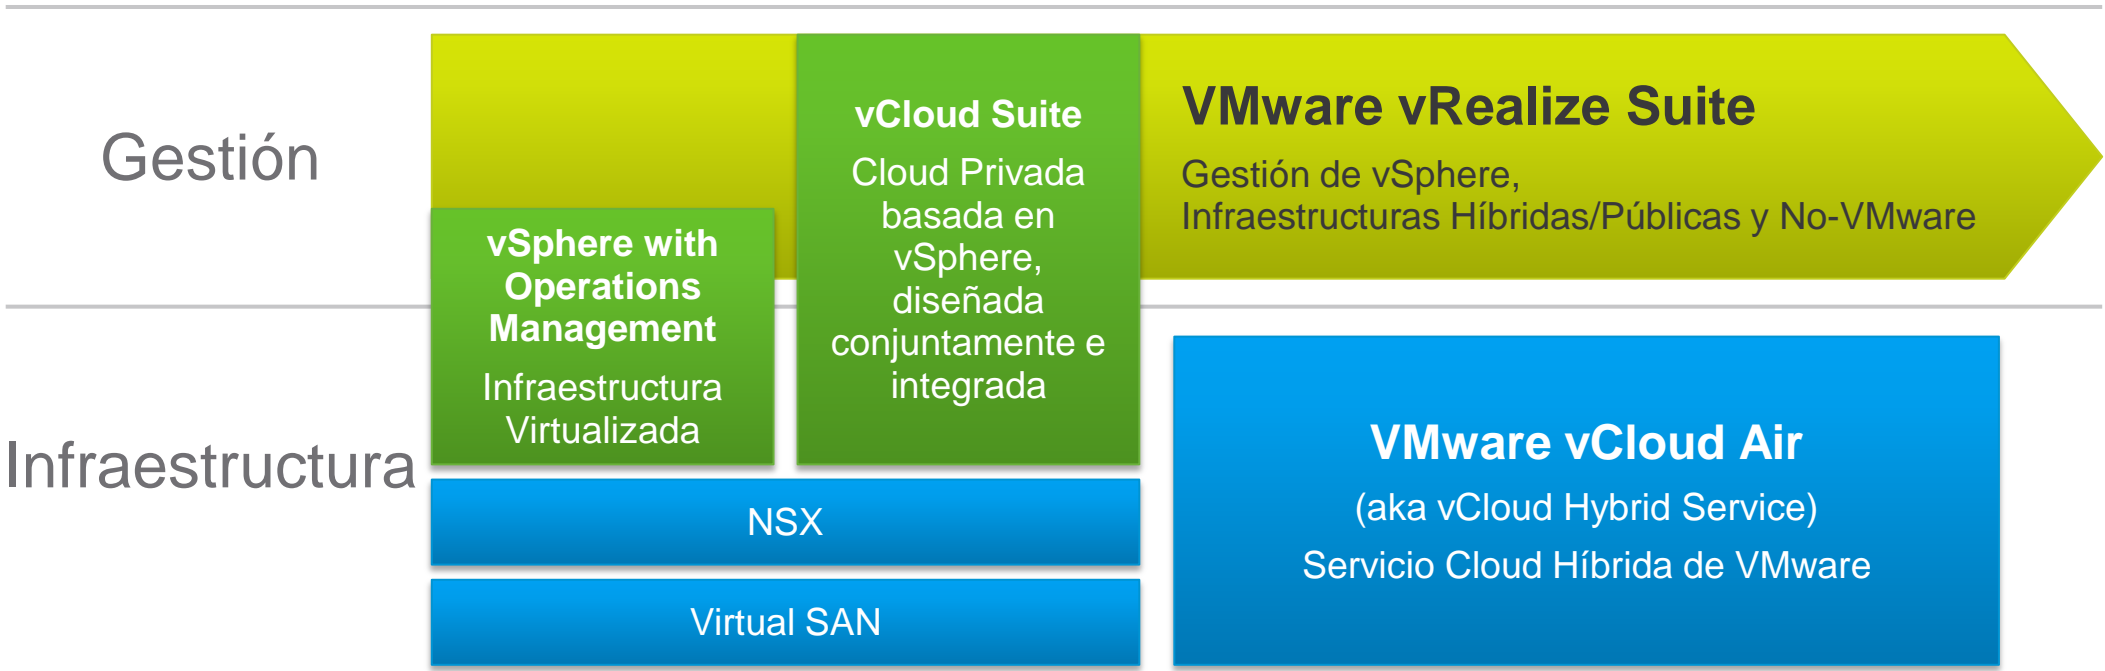

Misión: **Espacio de Trabajo Virtual Seguro** para el trabajo de hoy día

Visión de VMware para la era de la Movilidad

Misión: **Espacio de Trabajo Virtual Seguro** para el trabajo de hoy día

End User Computing: La necesidad de una nueva aproximación

Trayendo la Eficiencia del Cloud a su Centro de Datos

Visión de VMware para el Software-Defined Data Center

La Arquitectura para el Hoy y para el Mañana

Gestionando Infraestructuras vSphere, Off-premises & No-VMware

On-Premises

Off-Premises

VMware NSX – La Plataforma de Virtualización de Red

VMware NSX – Habilitando la Micro-segmentación

Today, data center security relies on perimeter defense

- Lower cost
- Operationally practical

Once threats penetrate the perimeter, attacks easily spread

Micro-segmentation enables security that follows the VM

1 Isolation and segmentation

2 Unit-level trust / least privilege

3 Ubiquity and centralized control