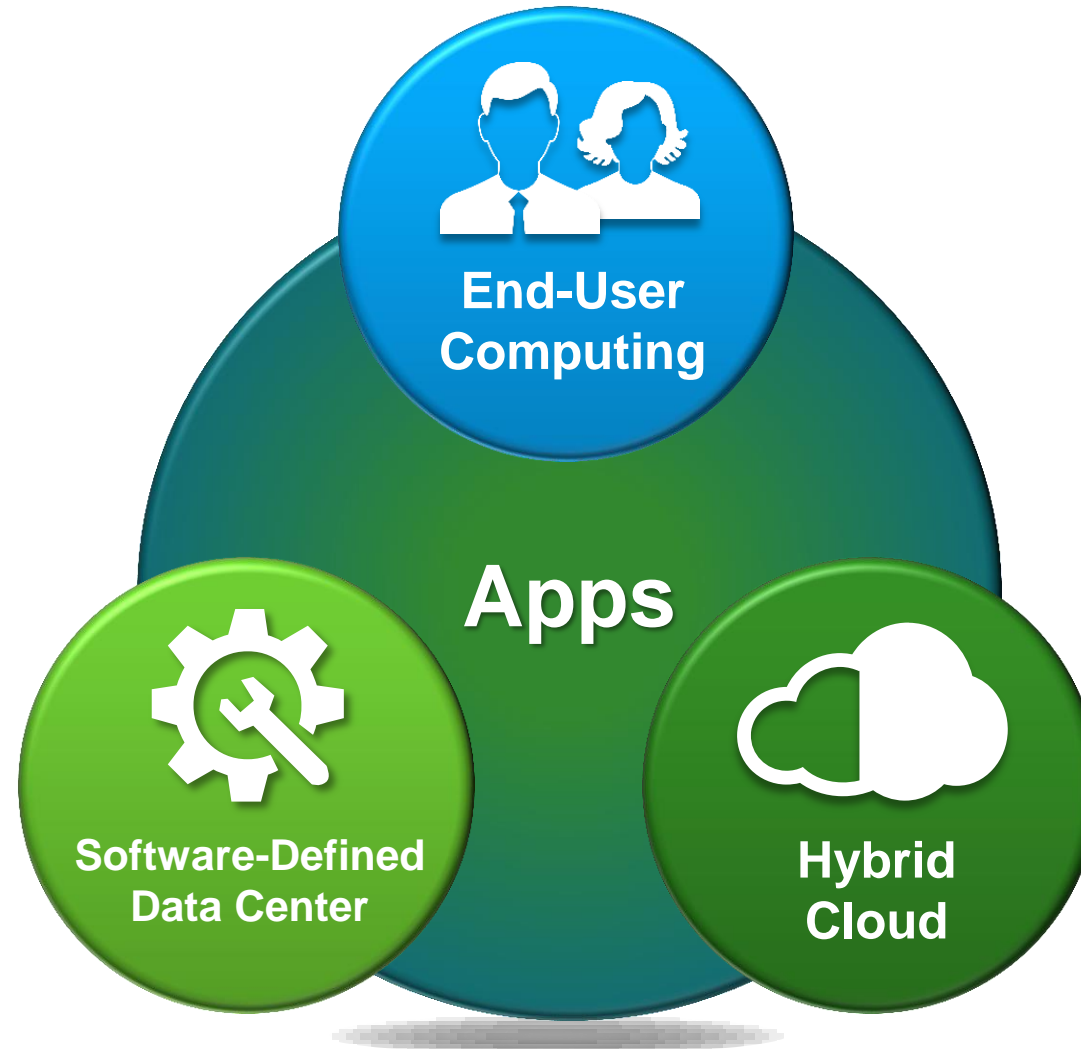

Lo que nos dicen que necesitan los clientes que lideran la evolución:
“Una Infraestructura de Auto-Servicio que cumpla los requisitos Empresariales”

Liberando Recursos para liderar en Innovación

Mantenimiento TI

Any user, any device,
any app ... automáticamente!!

Apps se despliegan a la
“velocidad de negocio”

La provisión de un
entorno
productivo
sólo lleva minutos

Poder desplegar rutinariamente
cualquier carga... anywhere

50%

Objetivo:
**Gasto TI
en Innovación**

En las Empresas definidas por Software TI opera a la velocidad de Negocio

VMware proporciona: Las bases para la Empresa definida por Software

Un Espacio de Trabajo Virtual y Seguro para el trabajo de Hoy día

Software-Defined Data Center Un Destino, Tres Aproximaciones

“Build Your Own”

Converged Infrastructure

Hyper-Converged Infrastructure

EVO:RAIL

Global Reach and Customer Choice

Una Plataforma para Cualquier App