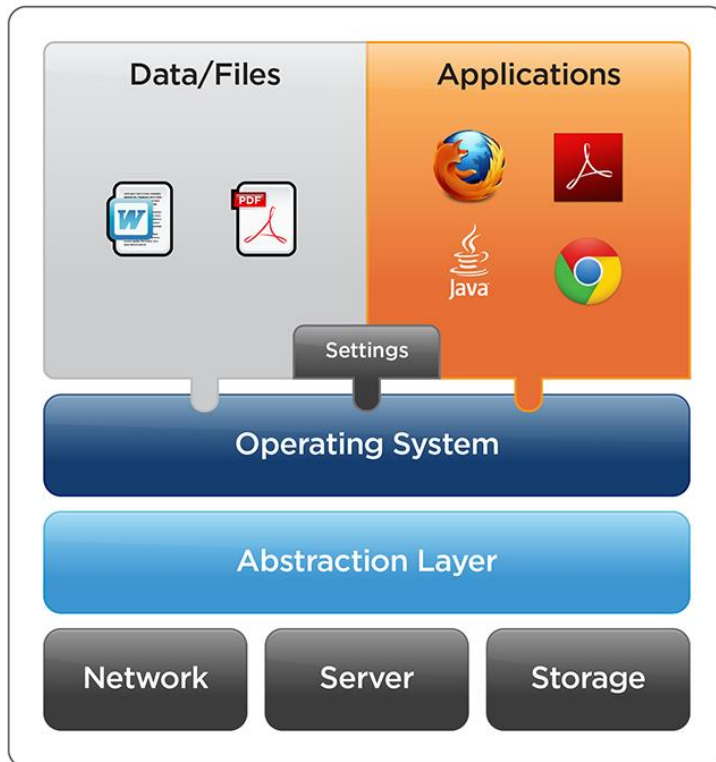

Software-Defined Data Center Un Destino, Tres Aproximaciones

“Build Your Own”

Converged Infrastructure

Hyper-Converged Infrastructure

EVO:RAIL

Global Reach and Customer Choice

Una Plataforma para Cualquier App

Pivotal™

Google

RENT

**VMware
HYBRID CLOUD**

BUY

Posibilitando
la Cloud
Híbrida Real

vCloud Air = Plataforma de Cloud Híbrida

Extender el Centro de Datos de forma transparente — Cualquier Aplicación. Sin Cambios.

La misma Gestión. La misma Red. La misma Seguridad.

App Volumes

Traditional VM

Real-Time App Model

VMworld 2014 – End User Computing Keynote – CloudVolumes:

http://youtu.be/BlyU-P_Y-PU?list=PL77D541E30DA8FB15