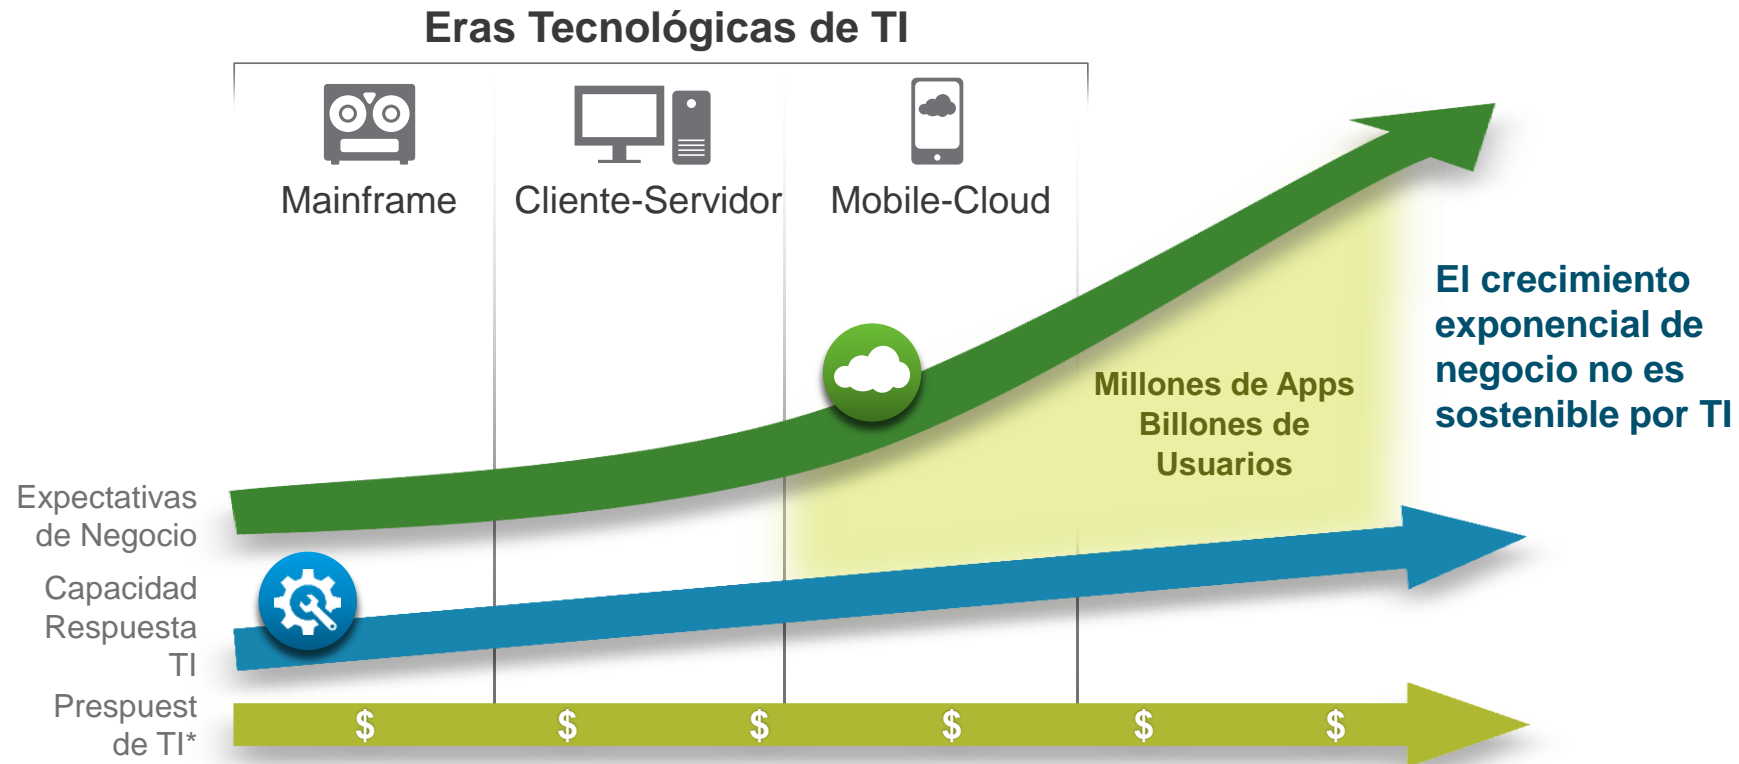

El Camino al Software Defined Datacenter

Avanzando en la Era del Cloud y la Movilidad

Juan Ramón García Montes
VMware Virtualization Sales Specialist

vmware®

Los Desafíos en la Era del Cloud y la Movilidad

Lo que nos dicen que necesitan los clientes que lideran la evolución:
“Una Infraestructura de Auto-Servicio que cumpla los requisitos Empresariales”

Liberando Recursos para liderar en Innovación

Mantenimiento TI

50%

Objetivo:
**Gasto TI
en Innovación**

En las Empresas definidas por Software TI opera a la velocidad de Negocio

VMware proporciona: Las bases para la Empresa definida por Software

Un Espacio de Trabajo Virtual y Seguro para el trabajo de Hoy día