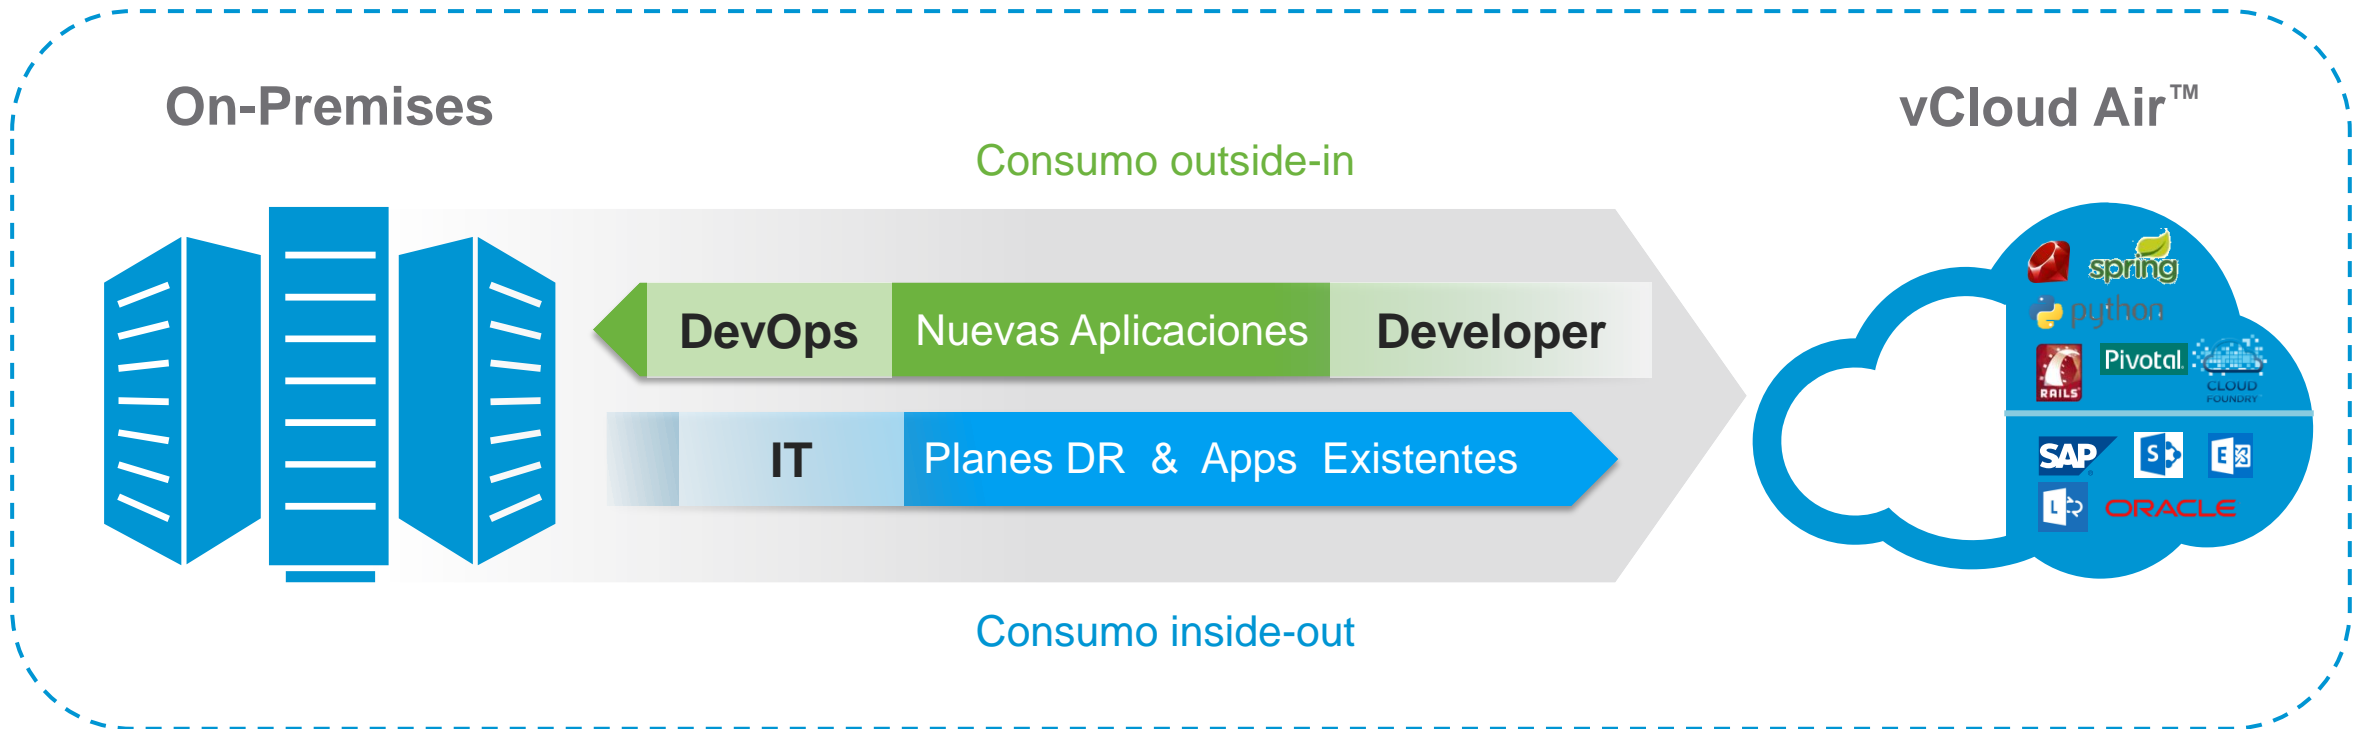

Software-Defined Data Center Un Destino, Tres Aproximaciones

“Build Your Own”

Converged Infrastructure

Hyper-Converged Infrastructure

EVO:RAIL

Global Reach and Customer Choice

Una Plataforma para Cualquier App

Pivotal™

Google

RENT

**VMware
HYBRID CLOUD**

BUY

Posibilitando
la Cloud
Híbrida Real

vCloud Air = Plataforma de Cloud Híbrida

Extender el Centro de Datos de forma transparente — Cualquier Aplicación. Sin Cambios.

La misma Gestión. La misma Red. La misma Seguridad.

App Volumes

Traditional VM

Real-Time App Model

VMworld 2014 – End User Computing Keynote – CloudVolumes:

http://youtu.be/BlyU-P_Y-PU?list=PL77D541E30DA8FB15