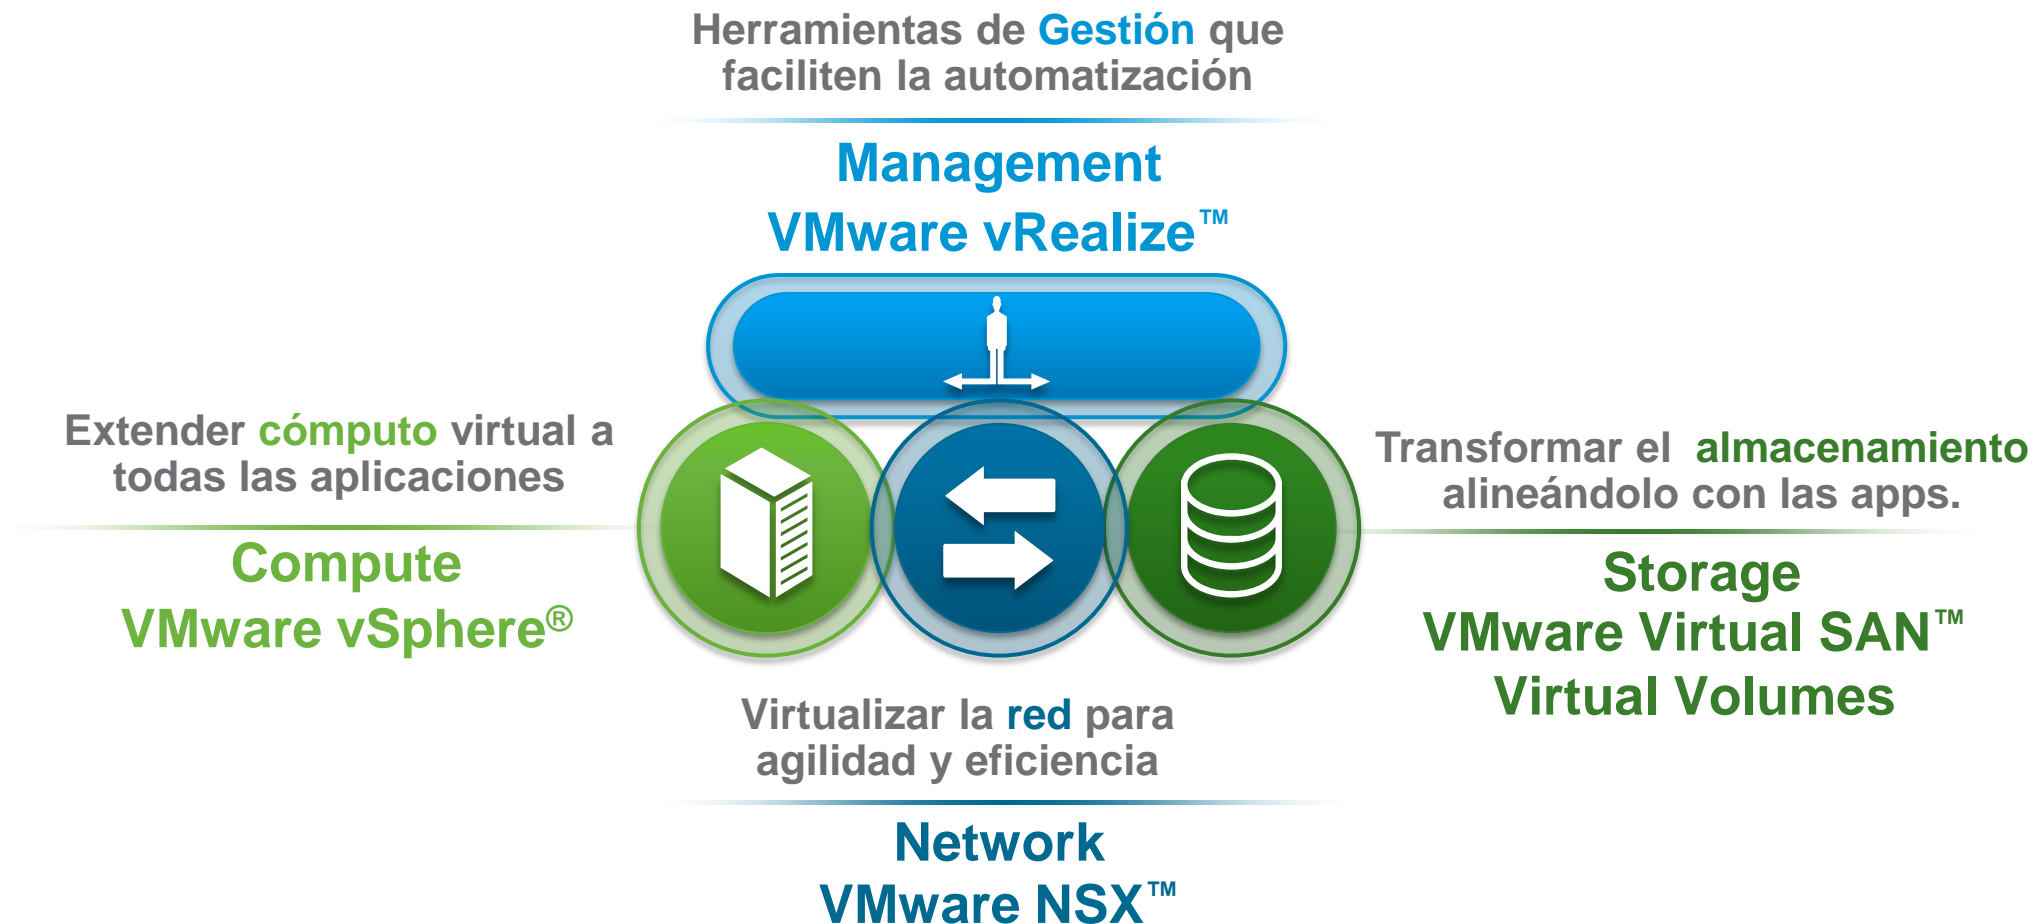

Data

Logos for various data services: ORACLE, SharePoint, airwatch, Dropbox, and box.

Visión de VMware para la era de la Movilidad

PCs, Laptops
Thin Clients
Tablets, Smartphones

Horizon 6

airwatch[®]
by vmware[®]

Misión: **Espacio de Trabajo Virtual Seguro** para el trabajo de hoy día

Visión de VMware para la era de la Movilidad

Misión: **Espacio de Trabajo Virtual Seguro** para el trabajo de hoy día

End User Computing: La necesidad de una nueva aproximación

Trayendo la Eficiencia del Cloud a su Centro de Datos

Visión de VMware para el Software-Defined Data Center

La Arquitectura para el Hoy y para el Mañana

Gestionando Infraestructuras vSphere, Off-premises & No-VMware

On-Premises

Off-Premises

VMware NSX – La Plataforma de Virtualización de Red

VMware NSX – Habilitando la Micro-segmentación

Today, data center security relies on perimeter defense

- Lower cost
- Operationally practical