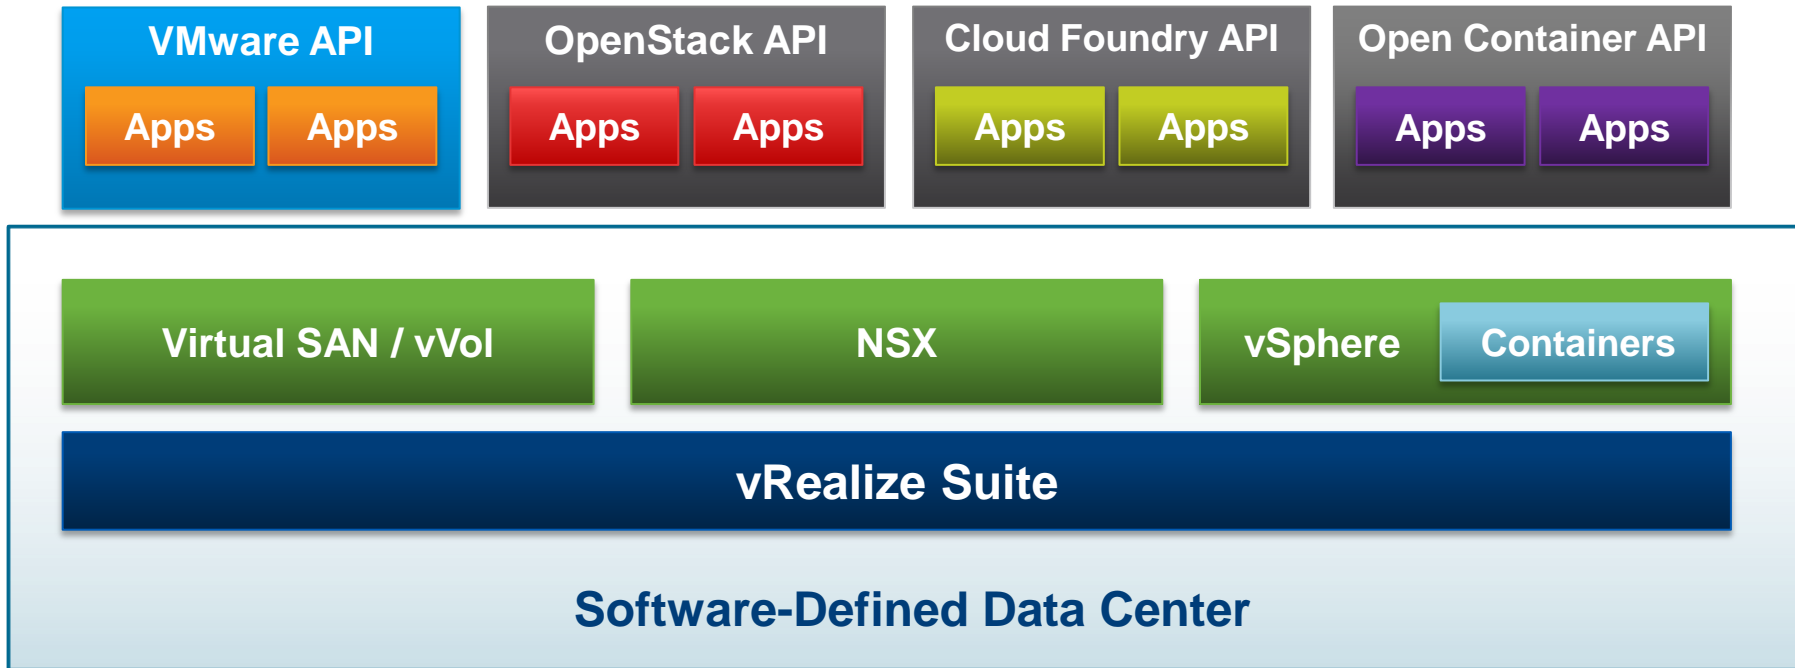

Software-Defined Data Center Un Destino, Tres Aproximaciones

“Build Your Own”

Converged Infrastructure

Hyper-Converged Infrastructure

EVO:RAIL

Global Reach and Customer Choice

Una Plataforma para Cualquier App

Pivotal™

Google

RENT

**VMware
HYBRID CLOUD**

BUY

Posibilitando
la Cloud
Híbrida Real

vCloud Air = Plataforma de Cloud Híbrida

Extender el Centro de Datos de forma transparente — Cualquier Aplicación. Sin Cambios.

La misma Gestión. La misma Red. La misma Seguridad.

App Volumes

Traditional VM

Real-Time App Model

VMworld 2014 – End User Computing Keynote – CloudVolumes:

http://youtu.be/BlyU-P_Y-PU?list=PL77D541E30DA8FB15