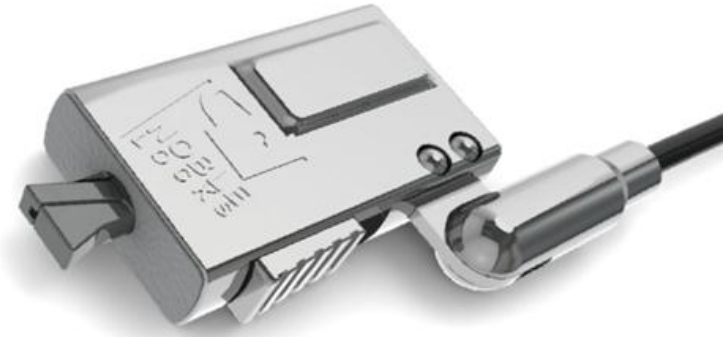

Máximo rendimiento, gran autonomía y movilidad

Básico

Principal

Avanzado

 **Windows 8.1**

Accesorios para Venue Pro: pensando en los profesionales

Docking Para Venue 11 Pro

Front Angle View