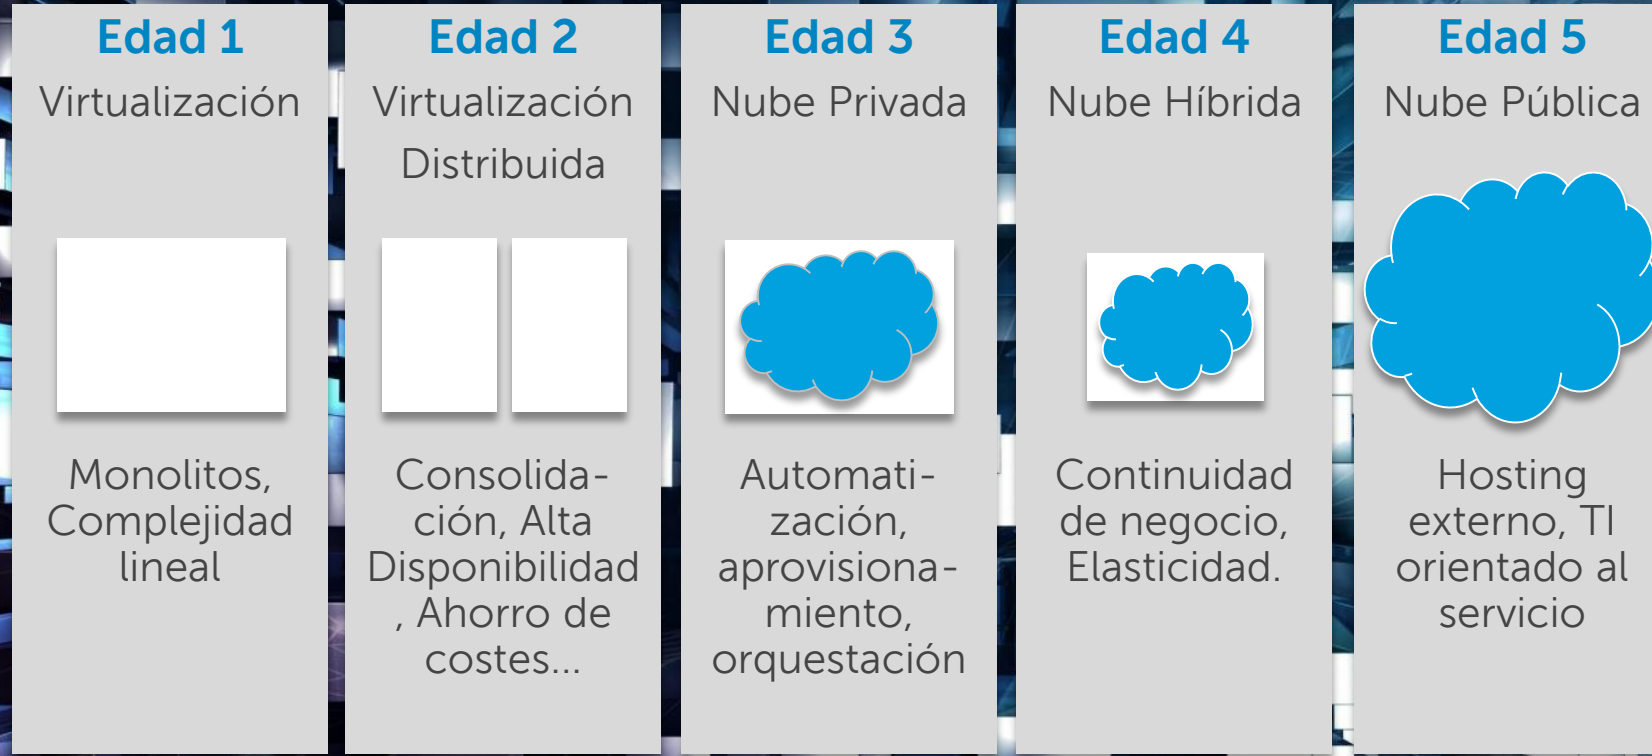

Es necesario establecer un compromiso entre **seguridad y usabilidad.**

Las características más utilizadas de EMM son la contraseña, correo seguro y borrado remoto.

Mejor en "casa" que en el Cloud.

Edades" en la evolución a la Nube