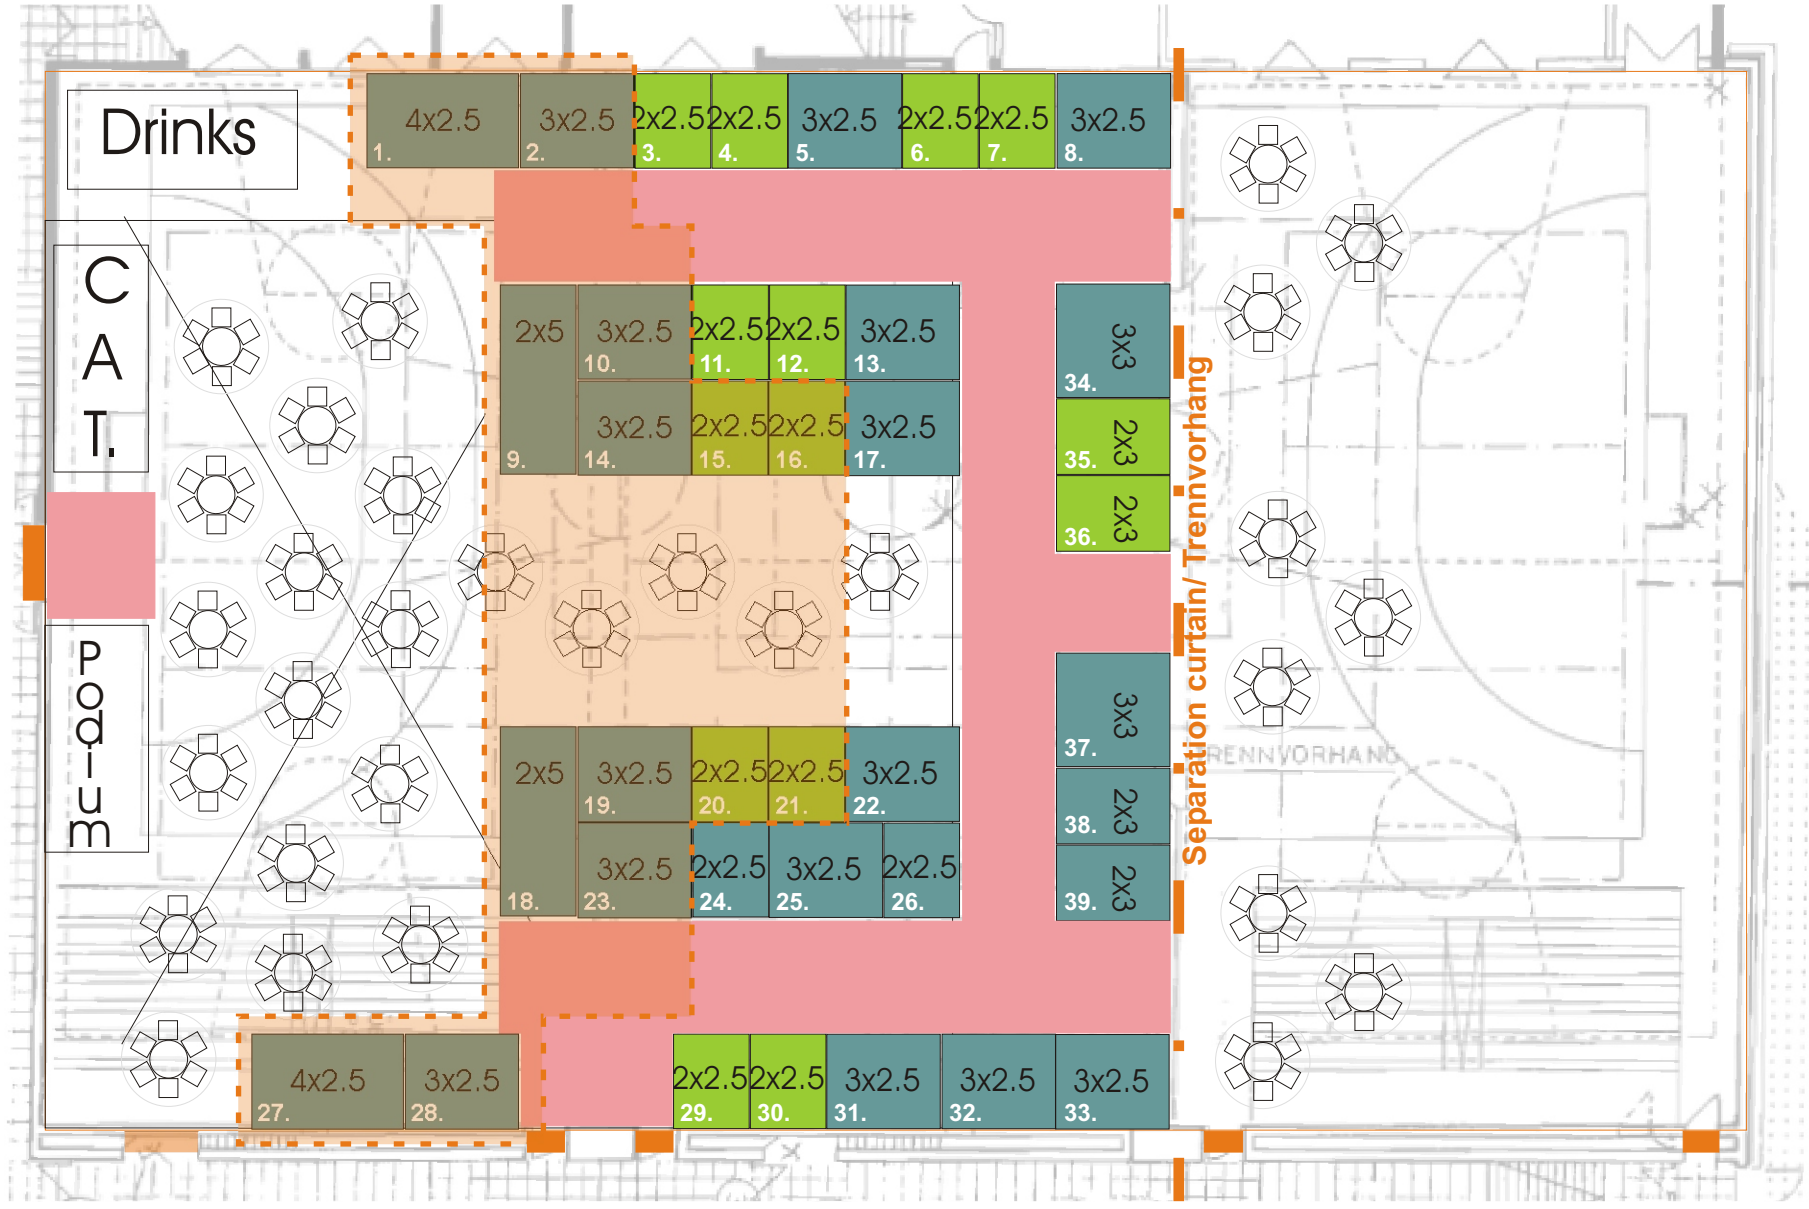

# Main Hall

(called: "Dreifach-Halle")

Corridors/ Zwischengänge

ERCA-Partner-Area (right for first option until 10.08.12)  
ERCA-Partner-Fläche (Vorreservierungsrecht bis 10.08.12)

Single stand/ Stand nur einzeln belegbar

Multi stand (2 stand areas can be combined to one bigger)/  
Multi-Stand (2 Standflächen können zu einem Größeren kombiniert werden)